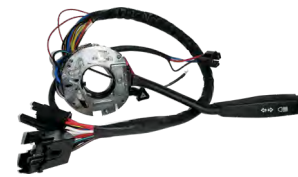

85TU-13335-B

FORD

CHAVE DE SETA
F-1000 / F-4000 - 85/86

DIREÇÃO (F-4000) / COMUTAÇÃO / BUZINA

DTC1047

87TU-13335-BA

FORD

CHAVE DE SETA
F-1000 / F-4000 - 87>>