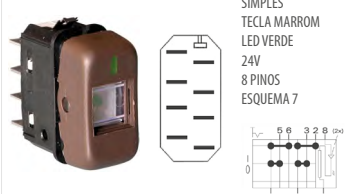

DTC2023 MERCEDES

384.545.72.14

SIMPLES
TECLA MARROM
LED VERDE
24V
8 PINOS
ESQUEMA 7

INTERRUPTOR DE TECLA COM ILUMINAÇÃO
CAMINHÕES / ÔNIBUS 88>>