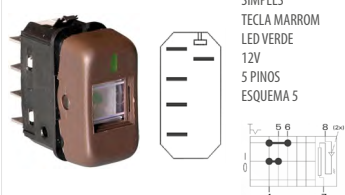

DTC2013 MERCEDES

688.545.76.14

SIMPLES
TECLA MARROM
LED VERDE
12V
5 PINOS
ESQUEMA 5

INTERRUPTOR DE TECLA COM ILUMINAÇÃO
CAMINHÕES / ÔNIBUS 88>>