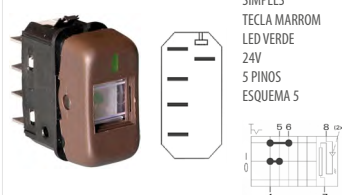

688.545.76.14

SIMPLES
TECLA MARROM
LED VERDE
12V
5 PINOS
ESQUEMA 5

INTERRUPTOR DE TECLA COM ILUMINAÇÃO
CAMINHÕES / ÔNIBUS 88>>

DTC2014 MERCEDES

386.545.75.14

SIMPLES
TECLA MARROM
LED VERDE
24V
5 PINOS
ESQUEMA 5