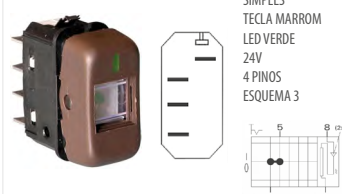

DTC2009 MERCEDES

386.545.72.14

SIMPLES
TECLA MARROM
LED VERDE
12V
4 PINOS
ESQUEMA 3

INTERRUPTOR DE TECLA COM ILUMINAÇÃO
CAMINHÕES / ÔNIBUS 88>>