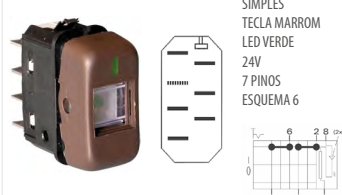

DTC2019 MERCEDES

386.545.71.14

SIMPLES
TECLA MARROM
LED VERDE
24V
7 PINOS
ESQUEMA 6

INTERRUPTOR DE TECLA COM ILUMINAÇÃO
CAMINHÕES / ÔNIBUS 88>>