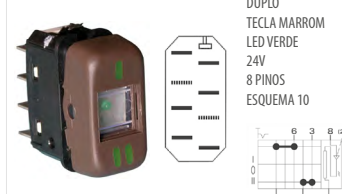

DTC2026 MERCEDES

386.545.74.14

DUPLO
TECLA MARROM
LED VERDE
24V
8 PINOS
ESQUEMA 10

INTERRUPTOR DE TECLA COM ILUMINAÇÃO
CAMINHÕES / ÔNIBUS 88>>