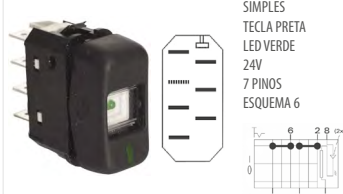

688.545.72.14

SIMPLES
TECLA PRETA
LED VERDE
12V
7 PINOS
ESQUEMA 6

INTERRUPTOR DE TECLA COM ILUMINAÇÃO
CAMINHÕES / ÔNIBUS 88>>

DTC2021 MERCEDES AGRALE

386.545.71.14 - 664.545.75.14

SIMPLES
TECLA PRETA
LED VERDE
24V
7 PINOS
ESQUEMA 6