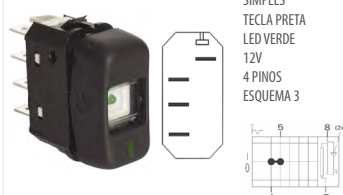

DTC2011 MERCEDES

688.545.73.14

SIMPLES
TECLA PRETA
LED VERDE
12V
4 PINOS
ESQUEMA 3

INTERRUPTOR DE TECLA COM ILUMINAÇÃO
CAMINHÕES / ÔNIBUS 88>>