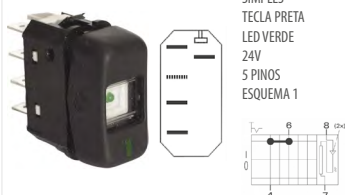

DTC2179 272001420 **MARCOPOLO**
AGRALE

24V
8 PINOS

INTERRUPTOR DE EMERGÊNCIA
**ÔNIBUS MARCOPOLO (TODOS)
MICRO / VOLARE (TODOS)**

MERCEDES AGRALE

LINHA PESADA

DTC2003 MERCEDES

386.545.70.14 / 665.545.72.14

SIMPLES
TECLA PRETA
LED VERDE
24V
5 PINOS
ESQUEMA 1