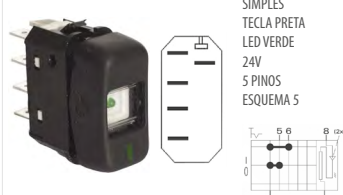

DTC2016 MERCEDES

386.545.75.14 / 665.545.76.14

SIMPLES
TECLA PRETA
LED VERDE
24V
5 PINOS
ESQUEMA 5

INTERRUPTOR DE TECLA COM ILUMINAÇÃO
CAMINHÕES / ÔNIBUS 88>>