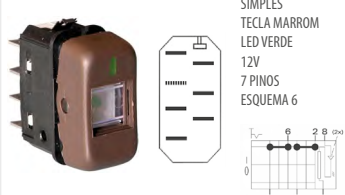

386.545.75.14 / 665.545.76.14

SIMPLES
TECLA PRETA
LED VERDE
24V
5 PINOS
ESQUEMA 5

INTERRUPTOR DE TECLA COM ILUMINAÇÃO
CAMINHÕES / ÔNIBUS 88>>

DTC2018 MERCEDES

688.545.72.14

SIMPLES
TECLA MARROM
LED VERDE
12V
7 PINOS
ESQUEMA 6