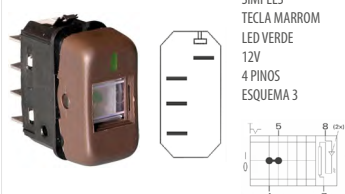

DTC2008 MERCEDES

688.545.73.14

SIMPLES
TECLA MARROM
LED VERDE
12V
4 PINOS
ESQUEMA 3

INTERRUPTOR DE TECLA COM ILUMINAÇÃO
CAMINHÕES / ÔNIBUS 88>>