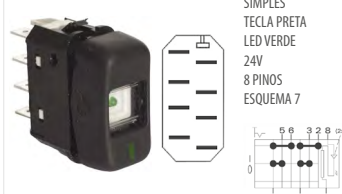

DTC2024 MERCEDES

384.545.72.14 / 665.545.79.14

SIMPLES
TECLA PRETA
LED VERDE
24V
8 PINOS
ESQUEMA 7

INTERRUPTOR DE TECLA COM ILUMINAÇÃO
CAMINHÕES / ÔNIBUS 88>>